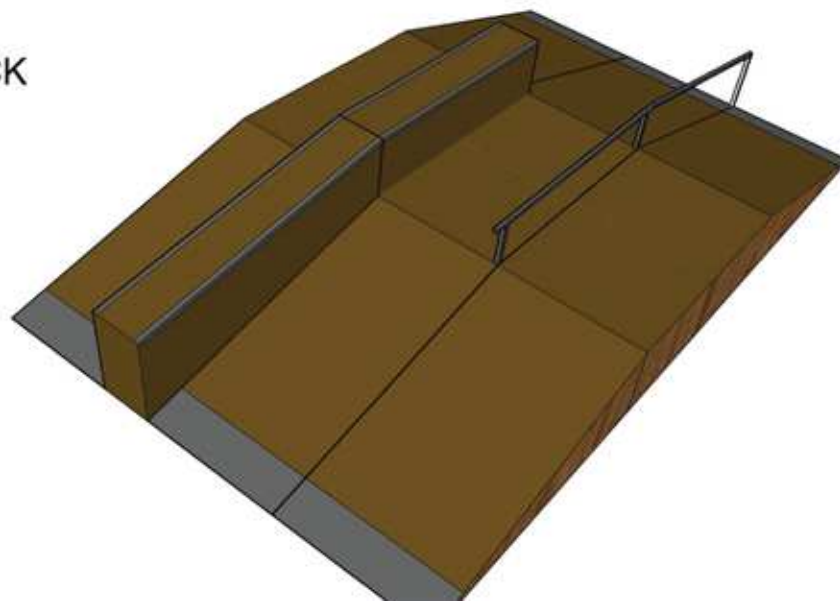

Catálogo Ramps Low Cost 09

Miniramp

Miniramp

Alto 1,3m
Ancho 1,22m
Largo 8,5m

Spine

Alto 1,3m
Ancho 1,22m
Largo 5m

Extensión

Alto 0,6m
Ancho 1,22m
Largo 0,7 m

MINIRAMP PACK 1

MINIRAMP PACK 2

Grindbox

Alto 0,6m
Ancho 1,22m
Largo 6m

Hubba

Alto 0,5 - 0,7m
Ancho 0,5m
Largo 2,4m

Rail grindbox cuadrado / redondo

Alto 0,5m
Largo 2,1m

Cajón

Alto 0,5m
Largo 2m
Ancho 0,4m

GRINDBOX PACK

Elementos de suelo

Jumpbox

Alto 0,4m
Ancho 0,8m
Largo 1,22m

Spine

Alto 1,5m
Ancho 1,2m
Largo 3m

Rail suelo Cuadrado / Redondo

Alto 0,4m
Largo 3m

Planter

Alto 0,2m
Ancho 1,22m
Largo 2,44m

Cajón suelo

Alto 0,4 m
Ancho 0,5m
Largo 2,44m

Bank

Alto 1,5m
Ancho 1,22m
Largo 3m